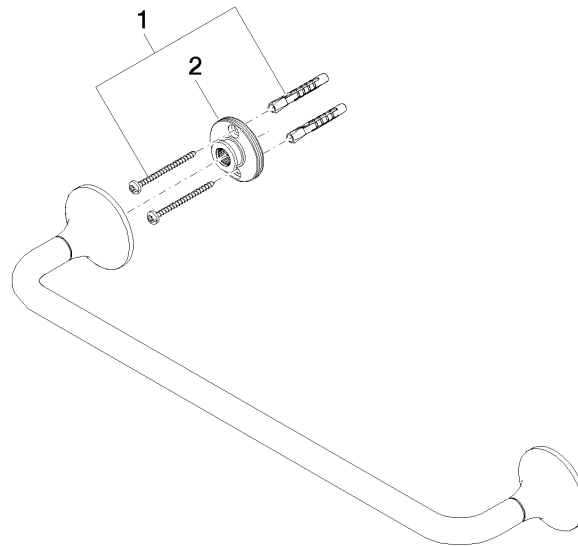

83 070 809

- gauge 450 mm
- width 510mm
- height 60 mm
- 88mm projection

	Chrome	83 070 809-00
	Brushed Platinum	83 070 809-06
	Platinum	83 070 809-08
	Dark Chrome	83 070 809-19
	Brushed Durabronze (23kt Gold)	83 070 809-28
	Brushed Bronze	83 070 809-42
	Brushed Champagne (22kt Gold)	83 070 809-46
	Champagne (22kt Gold)	83 070 809-47
	Brushed Dark Platinum	83 070 809-99

83 070 809

mm [inches]

83 070 809

Parts for other finishes can be found here: [Brushed](#)  
[Platinum](#)

### Spare parts list

No.	Item Number	Name	Quantity used	Delivery time
1	05 30 31 025 00 90	fixing set	1	2
2	90 17 20 759 00 90	disc	1	2